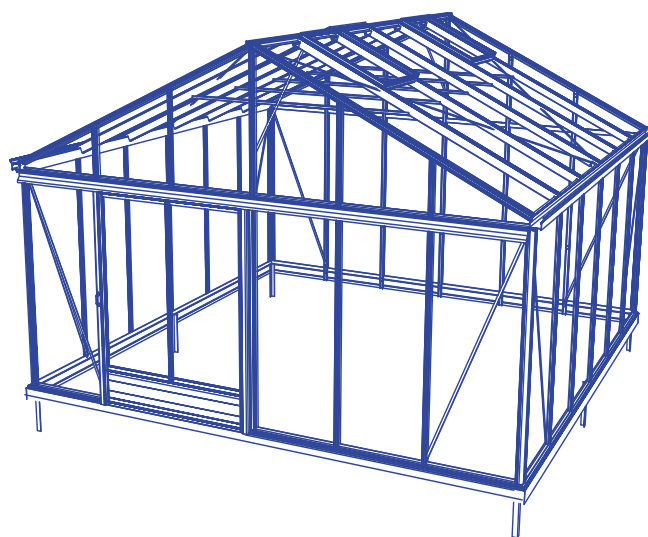

## Extra breed model

Zelfdragende alu fundering  
 4 mm gehard veiligheidsglas  
 Glashoogte: 1,85 m  
 Goothoogte: 2,05 m  
 Nokhoogte voor breedte 3,80 m: 2,92 m  
 4,57 m: 3,15 m

Levering inbegrepen