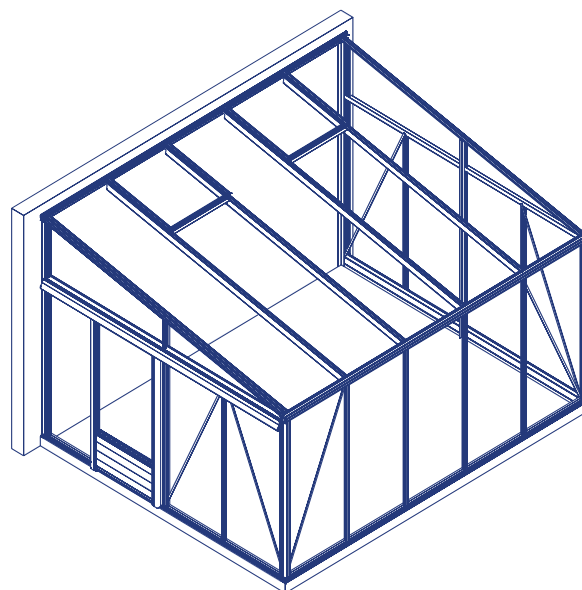

## Aanbouwmodel

Zelfdragende alu fundering  
 4 mm gehard veiligheidsglas  
 Glashoogte: 1,85 m  
 Goothoogte: 2,01 m  
 Nokhoogte voor breedte 2,33 m: 2,52 m  
 3,08 m: 2,61 m

Levering ingebrepen