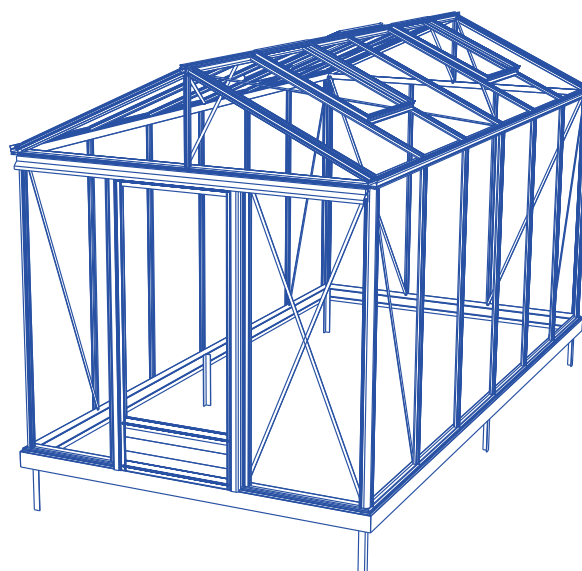

Euro Maxi

Basismodel

Zelfdragende alu fundering
4 mm gehard veiligheidsglas
Glashoogte: 1,85 m
Goothoogte: 2,01 m
Nokhoogte voor breedte 2,36 m: 2,56 m
3,09 m: 2,70 m

Levering inbegrepen

brut aluminium

brut aluminium

Afmetingen M	Dakramen	ART. code	Bouwpakket niet op kleur	ART. code	Zaibak niet gelakt	ART. code	Montage
2,36 X 3,09	2	S23p	€ 2.240,00	Z3	+ € 220	M-S23	+ € 660
2,36 X 3,80	2	S238p	€ 2.595,00	Z38	+ € 230	M-S238	+ € 680
2,36 X 4,57	3	S24p	€ 2.835,00	Z4	+ € 250	M-S24	+ € 700
3,09 X 3,80	2	S338p	€ 2.760,00	Z38	+ € 220	M-S338	+ € 680
3,09 X 4,57	3	S34p	€ 3.110,00	Z4	+ € 230	M-S34	+ € 700
3,09 X 6,04	3	S36p	€ 3.790,00	Z6	+ € 295	M-S36	+ € 740

gelakt in RAL kleur

Afmetingen M	Dakramen	ART. code	Bouwpakket GELAKT	ART. code	Zaibak GELAKT	ART. code	Montage
2,36 X 3,09	2	S23pG	€ 3.025	Z3G	+ € 350	M-S23	+ € 660
2,36 X 3,80	2	S238pG	€ 3.500	Z38G	+ € 370	M-S238	+ € 680
2,36 X 4,57	3	S24pG	€ 3.830	Z4G	+ € 400	M-S24	+ € 700
3,09 X 3,80	2	S338pG	€ 3.710	Z38G	+ € 350	M-S338	+ € 680
3,09 X 4,57	3	S34pG	€ 4.160	Z4G	+ € 370	M-S34	+ € 700
3,09 X 6,04	3	S36pG	€ 4.950	Z6G	+ € 470	M-S36	+ € 740

gelakt in RAL kleur

Kies uit:

RAL 1013	RAL 1019	RAL 3004	RAL 3011	RAL 6005
RAL 6009	RAL 6013	RAL 7016	RAL 9005	RAL 9010

Automatische raamopener: €33 per stuk (ART. code: ES-50)