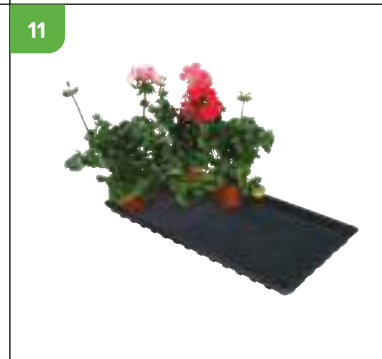

SLIM MATERIAAL

Nr	Accessoire	Art. nr.	Prijs alu
01	Glasclips M (20 st.)	373285	€ 7,95
02	Glasclips S (20 st.)	373286	€ 7,95
03	V-clips (20 st.)	373288	€ 7,95
04	Fix clips (50 st.)	373281	€ 7,95
05	Inox hamerkopbout met moertje (18 st.)	373283	€ 7,95
06	Universele bevestigingshaken (10 st.)	373289	€ 16,95
07	L-klemmen (10 st.)	681940	€ 10,95
08	L-klemmen zwart (10 st.)	681945	€ 15,95
09	Zaakistje klassiek 44 x 40 x 8 cm	370120	€ 7,95
10	Opvangschaal 100 x 40 x 23.5 cm	370015	€ 14,95
11	Watering bakje 56 x 31 x 3 cm	370657	€ 6,95
12	Zeef met 2 verwisselbare netten	370104	€ 14,95

Nr	Accessoire	Art. nr.	Prijs alu
13	Oppotschaal 61 x 55 x 20 cm	370480	€ 14,95
14	Set aluminium oprijplaten	370761	€ 139,00
15	Schaduwdoek op rol 5 x 1,2 m	372200	€ 25,00
16	Schaduwdoek op rol 5 x 1,8 m	372300	€ 29,00
17	ACD® thermometer	538002	€ 18,95
18	Noppenfolie 25 m	372014	€ 99,00
19	Phoenix kachel	373027	€ 349,00
20	Palma kachel	373128	€ 189,00
21	Montageset	696100	€ 32,95
22	Plantengeleiders (10 st.)	370080	€ 29,95
23	Druppelkit	370077	€ 21,95
24	Looppad groen	370103	€ 43,00