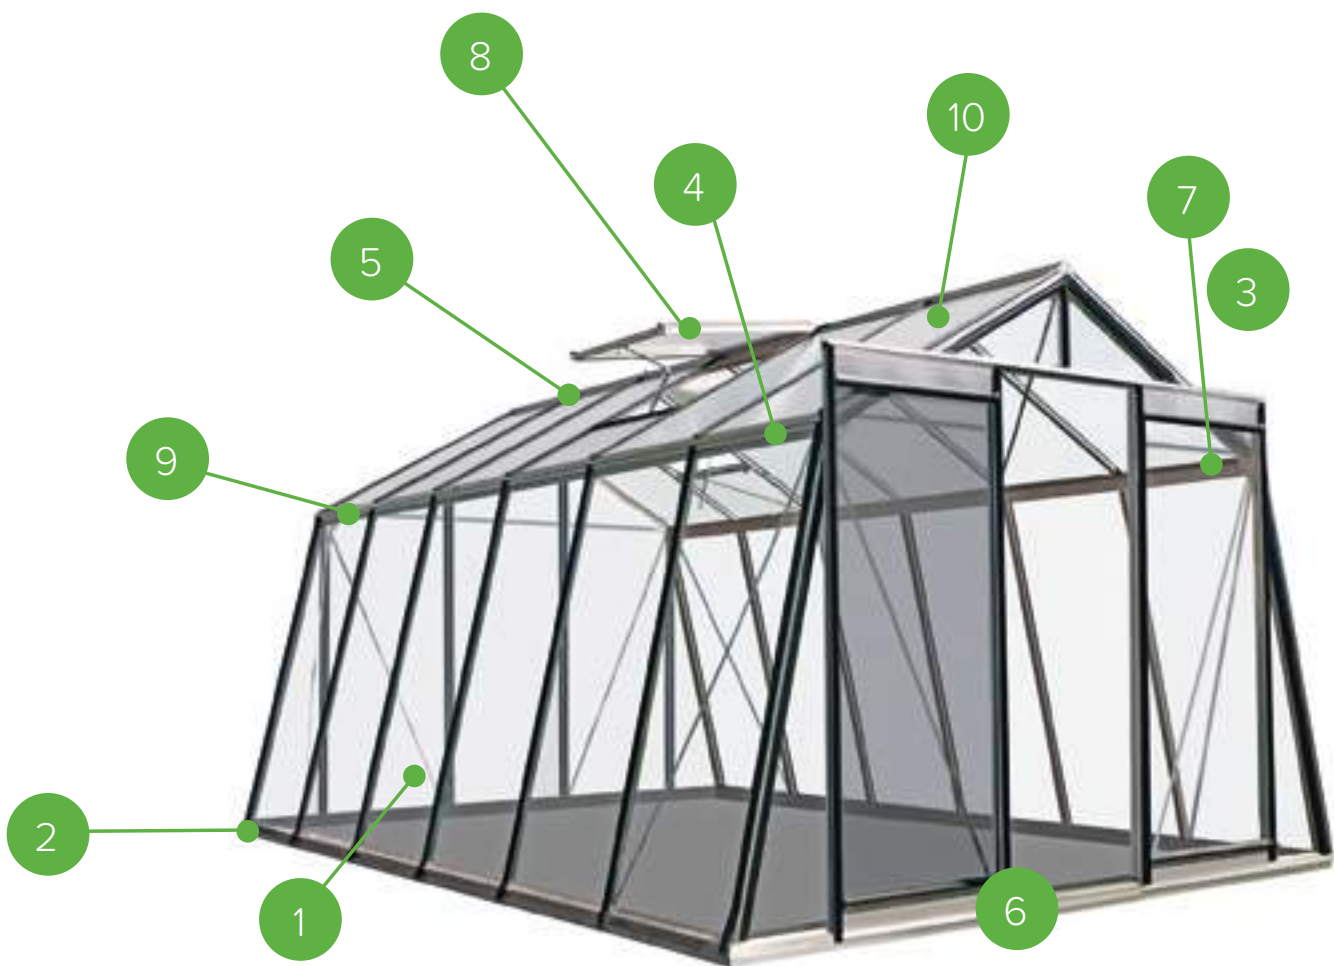

ACD® Prestige, dat is kwaliteit voor het leven, generatie na generatie.

De constructie werd volledig uitgepuurd en voorzien van slimme oplossingen die een optimaal kweekresultaat garanderen. En dat voor generaties lang.

Je koopt geen kas of tuinkamer ...