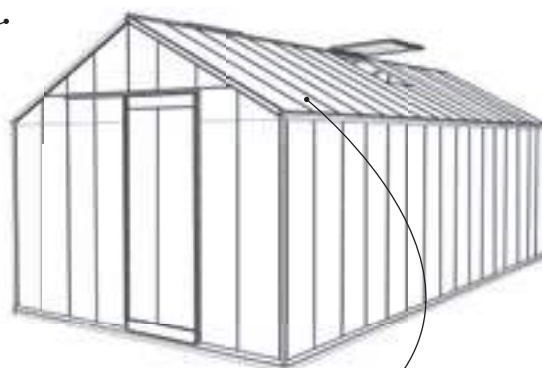

4 mm klaar veiligheidsglas