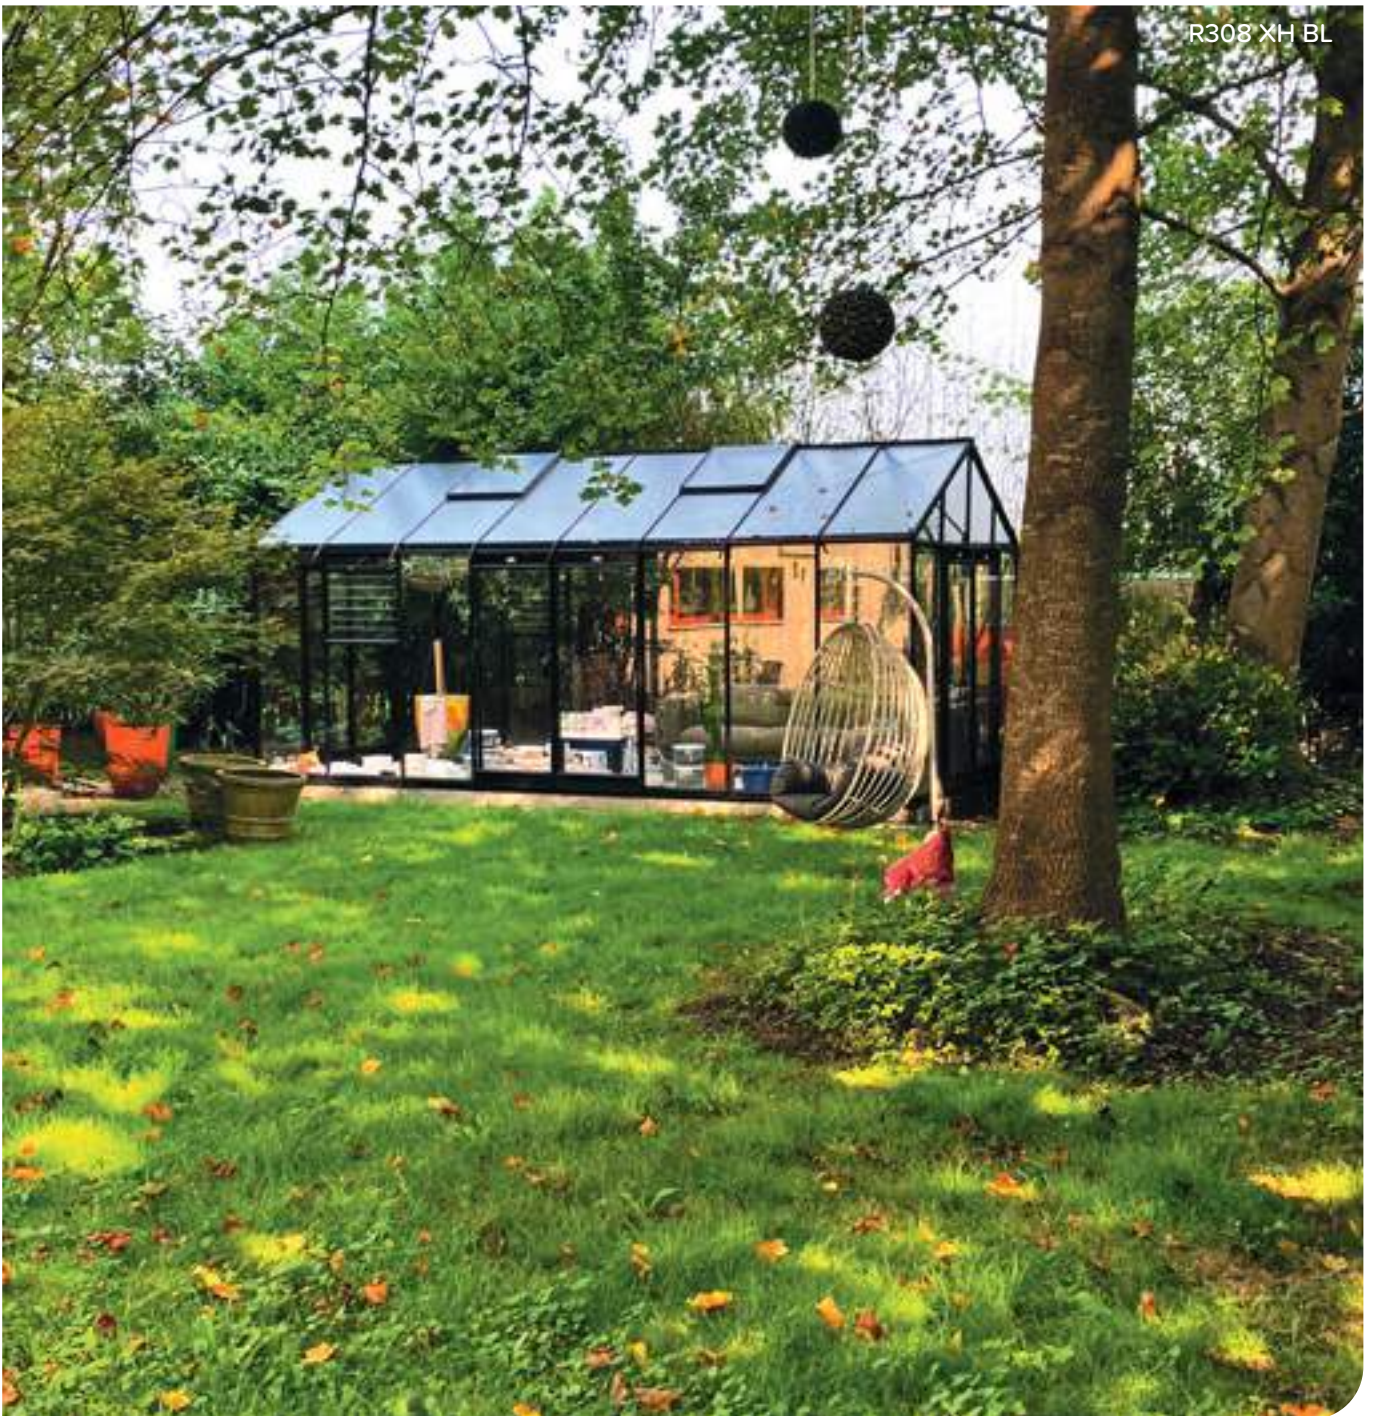

# URBAN KASSEN

/// Stevige aluminium structuur

/// Standaard in veiligheidsglas

/// Dak in klaar veiligheidsglas (4 mm)

/// Zijwanden in helder, klaar glas (4 mm)

/// Inclusief zelfdragende aluminium fundering