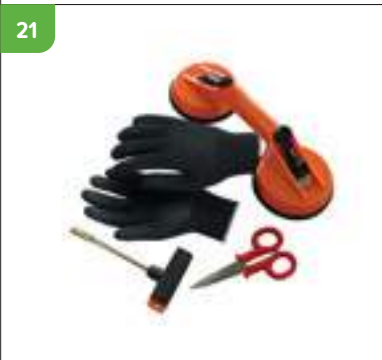

SLIM MATERIAAL

Nr	Accessoire	Art. nr.	Prijs alu
01	Glasclips M (20 st.)	373285	€ 7,95
02	Glasclips S (20 st.)	373286	€ 7,95
03	V-clips (20 st.)	373288	€ 7,95
04	Fix clips (50 st.)	373281	€ 7,95
05	Inox hamerkopbout met moertje (18 st.)	373283	€ 7,95
06	Universele bevestigingshaken (10 st.)	373289	€ 16,95
07	L-klemmen (10 st.)	681940	€ 10,95
08	L-klemmen zwart (10 st.)	681945	€ 15,95
09	Zaakistje klassiek 44 x 40 x 8 cm	370120	€ 7,95
10	Opvangschaal 100 x 40 x 23.5 cm	370015	€ 14,95
11	Watering bakje 56 x 31 x 3 cm	370657	€ 6,95
12	Zeef met 2 verwisselbare netten	370104	€ 14,95

Nr	Accessoire	Art. nr.	Prijs alu
13	Oppotschaal 61 x 55 x 20 cm	370480	€ 14,95
14	Set aluminium oprijplaten	370761	€ 139,00
15	Schaduwdoek op rol 5 x 1,2 m	372200	€ 25,00
16	Schaduwdoek op rol 5 x 1,8 m	372300	€ 29,00
17	ACD® thermometer	538002	€ 18,95
18	Noppenfolie 25 m	372014	€ 99,00
19	Phoenix kachel	373027	€ 349,00
20	Palma kachel	373128	€ 189,00
21	Montageset	696100	€ 32,95
22	Plantengeleiders (10 st.)	370080	€ 29,95
23	Druppelkit	370077	€ 21,95
24	Looppad groen	370103	€ 43,00