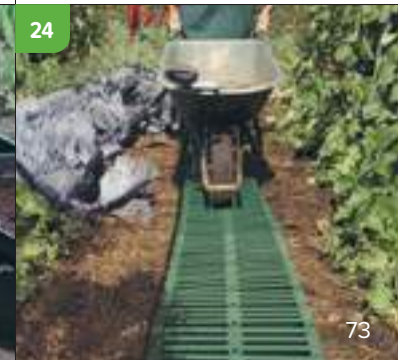

SLIM MATERIAAL

Nr	Accessoire	Art. nr.	Prijs alu
01	Glasclips M (20 st.)	373285	€ 7,95
02	Glasclips S (20 st.)	373286	€ 7,95
03	V-clips (20 st.)	373288	€ 7,95
04	Fix clips (50 st.)	373281	€ 7,95
05	Inox hamerkopbout met moertje (18 st.)	373283	€ 7,95
06	Universele bevestigingshaken (10 st.)	373289	€ 16,95
07	L-klemmen (10 st.)	681940	€ 10,95
08	L-klemmen zwart (10 st.)	681945	€ 15,95
09	Zaakistje klassiek 44 x 40 x 8 cm	370120	€ 7,95
10	Opvangschaal 100 x 40 x 23.5 cm	370015	€ 14,95
11	Watering bakje 56 x 31 x 3 cm	370657	€ 6,95
12	Zeef met 2 verwisselbare netten	370104	€ 14,95

Nr	Accessoire	Art. nr.	Prijs alu
13	Oppotschaal 61 x 55 x 20 cm	370480	€ 14,95
14	Set aluminium oprijplaten	370761	€ 139,00
15	Schaduwdoek op rol 5 x 1,2 m	372200	€ 25,00
16	Schaduwdoek op rol 5 x 1,8 m	372300	€ 29,00
17	ACD® thermometer	538002	€ 18,95
18	Noppenfolie 25 m	372014	€ 99,00
19	Phoenix kachel	373027	€ 349,00
20	Palma kachel	373128	€ 189,00
21	Montageset	696100	€ 32,95
22	Plantengeleiders (10 st.)	370080	€ 29,95
23	Druppelkit	370077	€ 21,95
24	Looppad groen	370103	€ 43,00